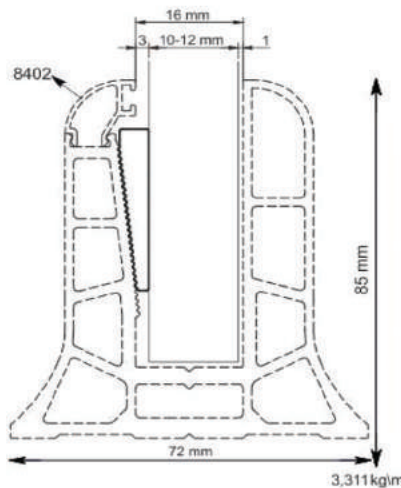

WC 10-05

CAM KANAL CONTASI 1 METRE
GLASS CHANNEL GASKET 1 METRE

WC 10-14/A

BAZA PROFİL KAPAĞI
BASE PROFILE COVER

0,142 kg/m

WC 8402

8884 - 8401 KAPAK
FOR 8884 - 8401 COVER