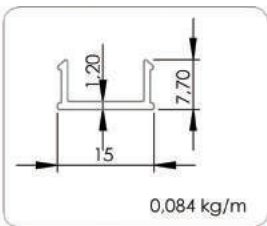

4891

ALT ETEK PROFİL TEKLİ

LOWER SKIRT PROFILE SINGLE

4892

ALT ETEK PROFİL ÇİFTLİ

LOWER SKIRT PROFILE DOUBLE

7241

30 X 50 DİKME KAPAĞI