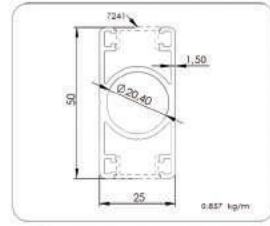

7252

25 X 50 ÇİFT KANALLI DİKME
25 X 50 DOUBLE CHANNEL
SEWING