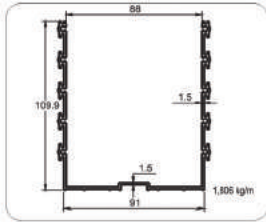

6603

ZEMİN ALTI KANAL PROFİLİ

UNDERGROUND CHANNEL PROFILE