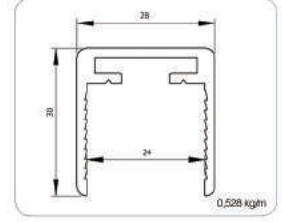

7311

CAM U PROFİLİ