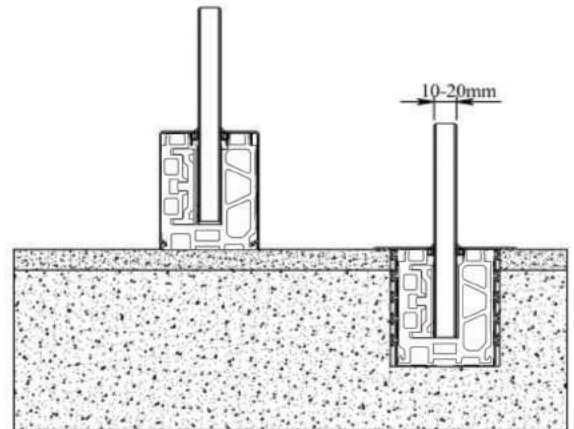

ALTINDAN TUTAMAK
FROM BELOW HANDLE

YANDAN TUTAMAK
SIDE HANDLE

UYGULAMA DETAYLARI Applications Details

CAM KANAL KORKULUK AKSESUARLARI Glass Channel Railing Accessories

WC 10-10/A

YANDAN MONTAJ CAM KANAL PROFİLİ 16-20 MM
SIDE MOUNTING GLASS CHANNEL FOR 16-20 MM