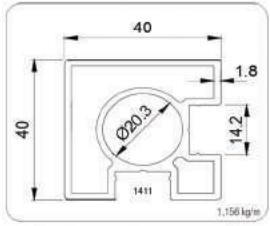

4699

40 X 40 KARE DİKME
PROFİLİ 1.8 MM
40 X 40 SQUARE SEWING
PROFILE 1.8 MM