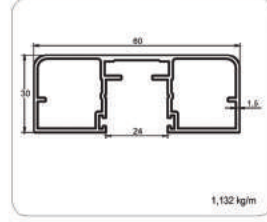

30 X 80 KARE CAMLI
PROFIL 12 MM

30 X 80 SQUARE GLASSED
PROFILE 12 MM

6603

ZEMİN ALTI KANAL PROFİLİ

UNDERGROUND CHANNEL PROFILE

6610

25 X 60 KARE CAMLI
PROFIL 24 MM

25 X 60 SQUARE GLASSED
PROFILE 24 MM