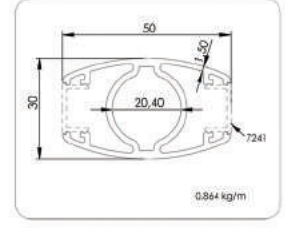

7803

30 X 50 ELİPS ÇİFT KANAL
DİKME PROFİLİ

30 X 50 ELİPS DOUBLE
CHANNEL SEWING PROFILE