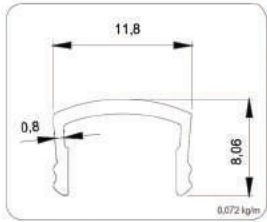

16'LIK BORU 4.9 MM

16 PIPE 4.9 MM

2878

16'LIK BORU 1.4 MM

16 PIPE 1.4 MM

1022

40'LIK DİKME KAPAĞI

40' STRUT COVER