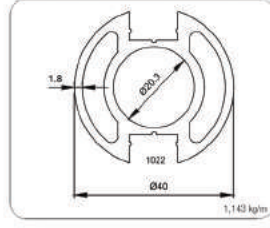

1010

40'LİK ÇİFT KANAL
DİKME PROFİLİ 1.8 MM
40 DUAL CHANNELS
SEWING PROFILE 1.8 MM