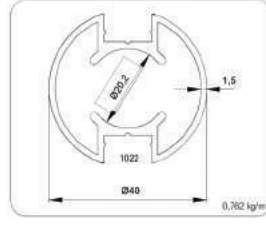

1599

40'LİK ÇİFT KANAL
DİKME PROFİLİ 1.5 MM
40 DUAL CHANNELS
SEWING PROFILE 1.5 MM