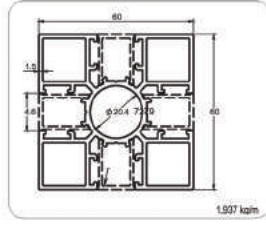

7271

60 X 60 ÇİT DİKME PROFİLİ

60 X 60 FENCE STRUT PROFILE