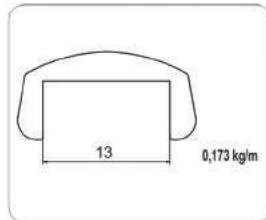

6611

30 X 80 KARE CAMLI PROFİL
24 MM

30 X 80 SQUARE GLASS
PROFILE 24MM

7311

CAM U PROFİLİ

7800

ELİPS CAM PROFİLİ

ELİPS GLASS PROFILE