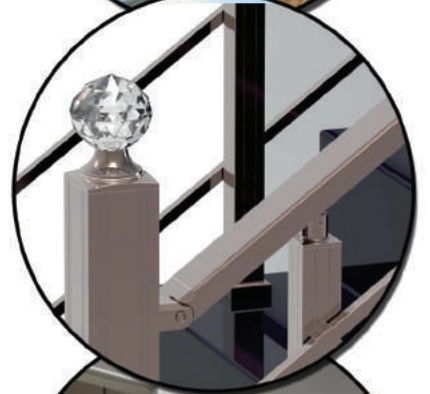

İÇİNDEKİLER

CONTENTS

5

CAM KANAL KORKULUK SİSTEMLERİ
GLASS CHANNEL RAILING ACCESSORIES

14

KARE KÜPEŞTE AKSESUARLARI
SQUARE HANDRAIL ACCESSORIES

29

ELİPS KÜPEŞTE AKSESUARLARI
ELLİPE HANDRAIL ACCESSORIES