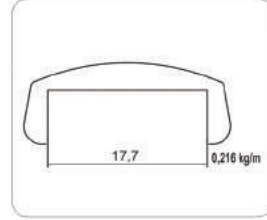

3809

50'LİK KANALLI BORU 24 MM

50 CHANNEL PIPE 24 MM

4723

50'LİK KANALLI BORU 12 MM

50 CHANNEL PIPE 12 MM

4893

25 X 60 KARE CAMLI
PROFIL 12 MM

25 X 60 SQUARE GLASSED
PROFILE 12 MM

4894

30 X 80 KARE CAMLI
PROFIL 12 MM

30 X 80 SQUARE GLASSED
PROFILE 12 MM

6603

ZEMİN ALTI KANAL PROFİLİ

UNDERGROUND CHANNEL PROFILE

6610

25 X 60 KARE CAMLI
PROFIL 24 MM

25 X 60 SQUARE GLASSED
PROFILE 24 MM

6611

30 X 80 KARE CAMLI PROFİL
24 MM

30 X 80 SQUARE GLASS
PROFILE 24MM

7311

CAM U PROFİLİ

7800

ELİPS CAM PROFİLİ

ELİPS GLASS PROFILE

8403

8791