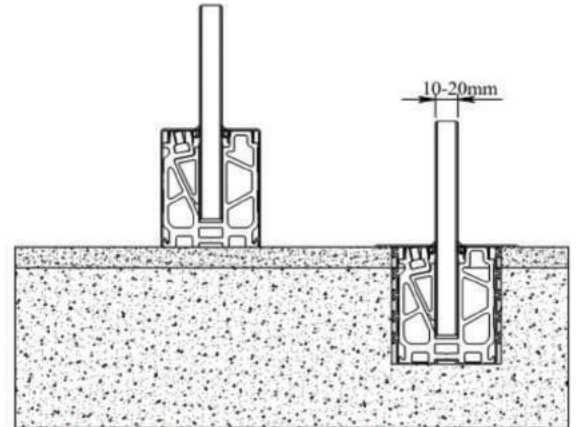

BALKON
BALCONY

ZEMİN ÜSTÜ MONTAJ
ABOVE GROUND MOUNTING

YANDAN MONTAJ
SIDE MOUNTING

ALTINDAN TUTAMAK
FROM BELOW HANDLE

YANDAN TUTAMAK
SIDE HANDLE

UYGULAMA DETAYLARI Applications Details

CAM KANAL KORKULUK AKSESUARLARI Glass Channel Railing Accessories