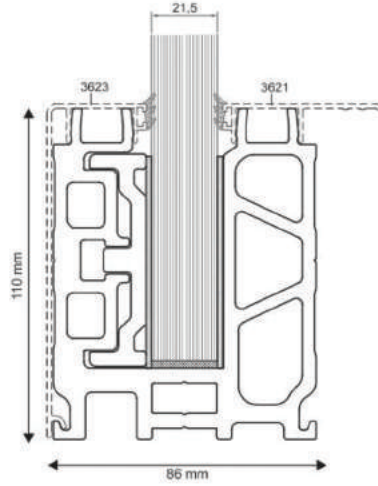

WC 10-12/A

16-20 MM CAM BAZA PROFİLİ
FOR 16-20 MM GLASS BASE PROFILE

Cam Yüksekliği : 110 cm (max.)
Cam Kalınlığı : 10+10+0,76/1,52
Parçalar halinde kullanılabilir (15cm/20cm)
Kapaklarda renk seçenekleri mevcuttur.
Sertifikalı onaylı ürün

Glass H : 110 cm (max.)
With Glass : 10+10+0,76/1,52
Availability for partial using (15cm/20cm)
There are options of color for the covers.
Certificated system

WC 10-05

CAM KANAL CONTASI 1 METRE
GLASS CHANNEL GASKET 1 METRE