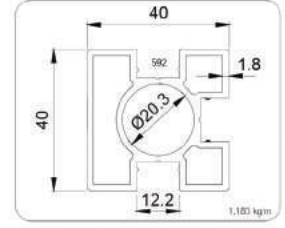

591

40 X 40 KARE DİKME
PROFİLİ 1.8 MM
40 X 40 SQUARE SEWING
PROFILE 1.8 MM