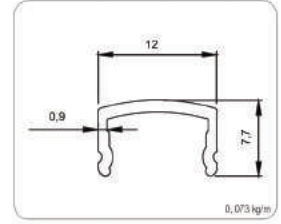

16'LIK BORU 4.9 MM

16 PIPE 4.9 MM

2878

16'LIK BORU 1.4 MM

16 PIPE 1.4 MM

1022

40'LIK DİKME KAPAĞI

40' STRUT COVER