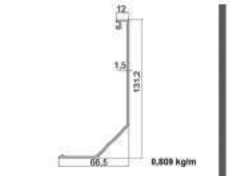

WC 3621

ZEMİN ALTI CAM KANAL KAPAKI
UNDERFLOOR GLASS CHANNEL COVER