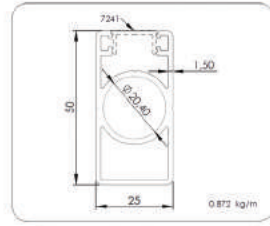

5678

40 X 40 KARE TEK KANAL
DİKME PROFİLİ 1.5 MM
40 X 40 SQUARE SINGLE CHANNEL
SEWING PROFILE 1.5 MM

591

40 X 40 KARE DİKME
PROFİLİ 1.8 MM
40 X 40 SQUARE SEWING
PROFILE 1.8 MM

4699

40 X 40 KARE DİKME
PROFİLİ 1.8 MM
40 X 40 SQUARE SEWING
PROFILE 1.8 MM