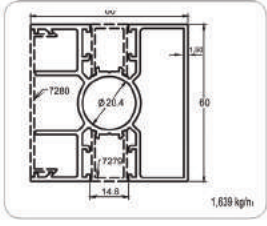

KAPI MENTEŞESİ

DOOR HINGE

WB 24-05

ANKRAJ 20 CM

ANCHORAGE 20 CM

WB 10-42

40 X 40 FLANŞ AHSAP
ANKRAJ

40 X 40 FLANGE WOODEN
ANCHORAGE