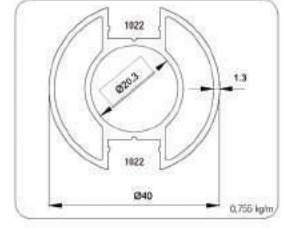

2879

40'LİK ÇİFT KANAL
DİKME PROFİLİ 1.3 MM
40 DUAL CHANNELS
SEWING PROFILE 1.3 MM