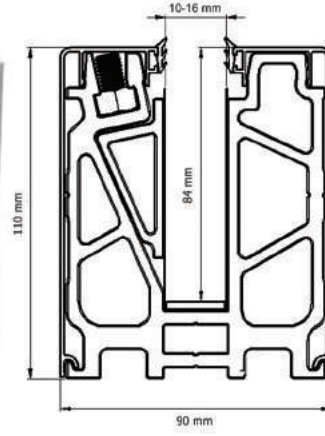

37

YUVARLAK KORKULUK AKSESUARLARI
ROUND RAILING ACCESSORIES

55

BAHÇE ÇİT KORKULUK PROFİLLERİ
GARDEN FENCE RAILING PROFILES

CAM KANAL KORKULUK AKSESUARLARI

GLASS CHANNEL
RAILING
ACCESSORIES

WC 10-01

16-20 MM CAM BAZA PROFILI

FOR 16-20 MM GLASS BASE PROFILE

Cam Yüksekliği : 110 cm (max.)
Cam Kalınlığı : 8+8+0,76/1,52
Parçalar halinde kullanılabilir. (15cm/30cm)
Kapaklarda renk seçenekleri mevcuttur.
Sertifikalı onaylı ürün

Glass H : 110 cm (max.)
With Glass : 8+8+0,76/1,52
Availability for partial using (15cm/30cm)
There are options of color for the covers.
Certificated system