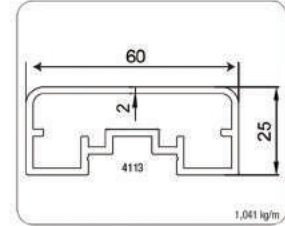

4107

25 X 60 KARE PROFİL
25 X 60 SQUARE PROFILE