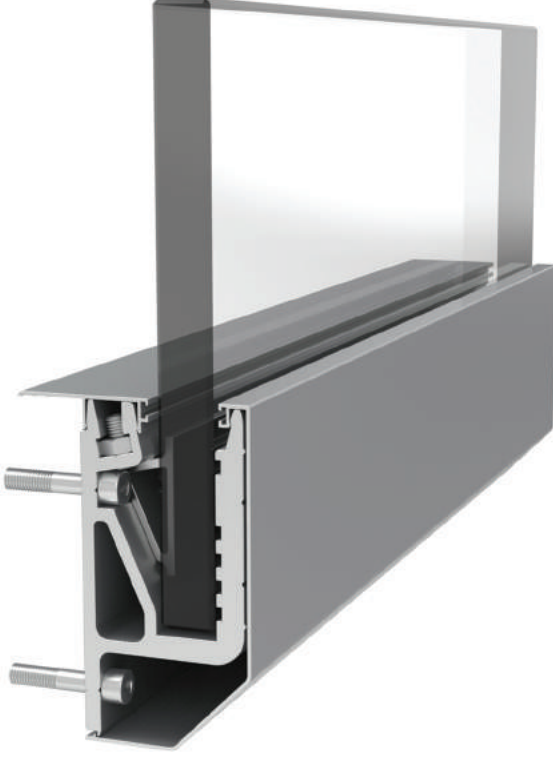

ALTINDAN TUTAMAK
FROM BELOW HANDLE

YANDAN TUTAMAK
SIDE HANDLE

UYGULAMA DETAYLARI Applications Details

CAM KANAL KORKULUK AKSESUARLARI Glass Channel Railing Accessories

WC 10-10/A

YANDAN MONTAJ CAM KANAL PROFİLİ 16-20 MM
SIDE MOUNTING GLASS CHANNEL FOR 16-20 MM