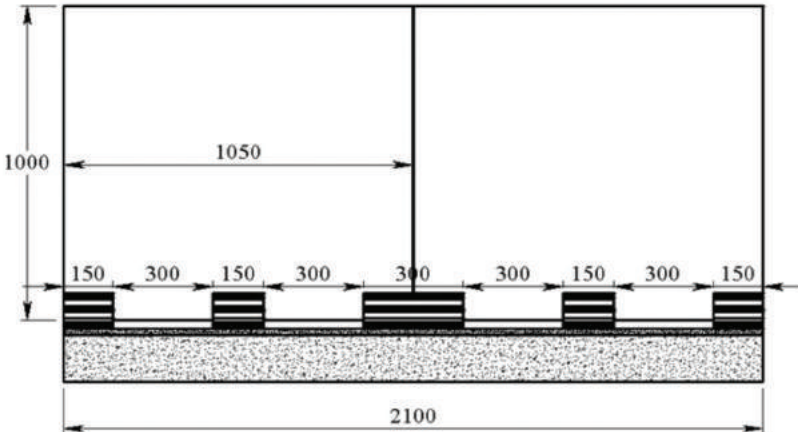

UYGULAMA DETAYLARI Applications Details