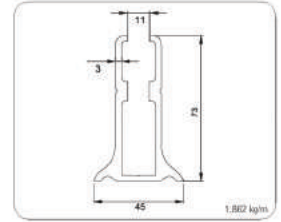

822

ALT ETEK PROFİLİ

LOWER SKIRT PROFILE