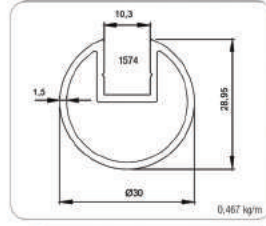

2879

40'LİK ÇİFT KANAL
DİKME PROFİLİ 1.3 MM
40 DUAL CHANNELS
SEWING PROFILE 1.3 MM

2246

40'LİK TEK KANAL
DİKME PROFİLİ 1.3 MM
SINGLE CHANNEL 40
SEWING PROFILE 1.3 MM

2825

30'LUK DİKME PROFİLİ
CAMLI 1.8 MM
30 STITTING PROFILE
GLASSED 1.8 MM