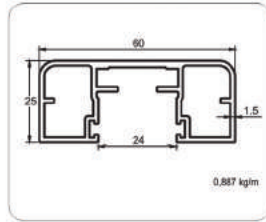

30 X 80 KARE CAMLI
PROFIL 12 MM

30 X 80 SQUARE GLASSED
PROFILE 12 MM

6603

ZEMİN ALTI KANAL PROFİLİ

UNDERGROUND CHANNEL PROFILE

6610

25 X 60 KARE CAMLI
PROFIL 24 MM

25 X 60 SQUARE GLASSED
PROFILE 24 MM