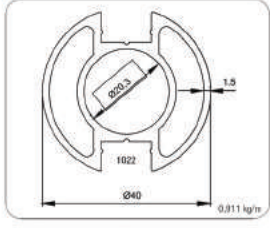

Ø 40 SINTERED FIXED JOINT (ECO)

WA 29-05

40'LİK MAFSAL TAKIMI (EKO)

Ø 40 JOINT SET (ECO)

WA 29-06

40'LİK ÇİFT TIRNAKLI DİKME FLANŞI (EKO)

Ø 40 DUAL CLAWED STRUT FLANGE (ECO)

YUVARLAK KÜPEŞTE PROFİLLERİ Round Railing Profiles