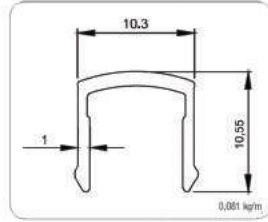

1574

30'LUK KANALLI BORU
KAPAĞI

30 CHANNEL PIPE
COVER