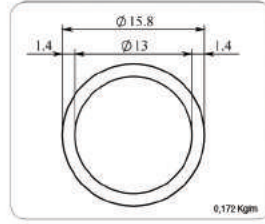

2878

16'LIK BORU 1.4 MM

16 PIPE 1.4 MM