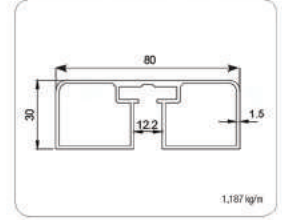

50 CHANNEL PIPE 24 MM

4723

50'LİK KANALLI BORU 12 MM

50 CHANNEL PIPE 12 MM

4893

25 X 60 KARE CAMLI
PROFIL 12 MM

25 X 60 SQUARE GLASSED
PROFILE 12 MM

4894