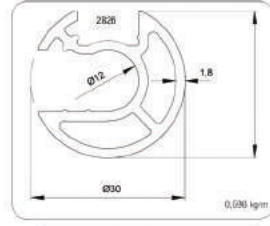

2825

30'LUK DİKME PROFİLİ
CAMLI 1.8 MM
30 STITTING PROFILE
GLASSED 1.8 MM