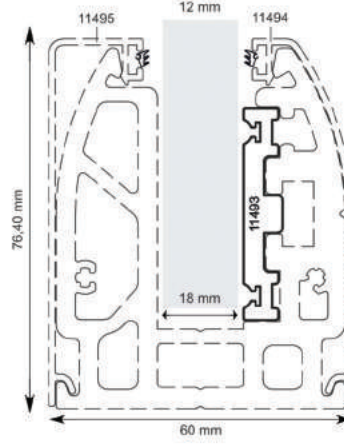

Cam Yüksekliği : 100 cm (max.)
Cam Kalınlığı : 6+6+0,76/1,52
Sertifikalı onaylı ürün

Glass H : 100 cm (max.)
With Glass : 6+6+0,76/1,52
Certificated system