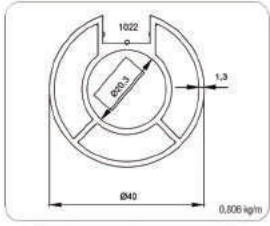

2246

40'LİK TEK KANAL
DİKME PROFİLİ 1.3 MM
SINGLE CHANNEL 40
SEWING PROFILE 1.3 MM