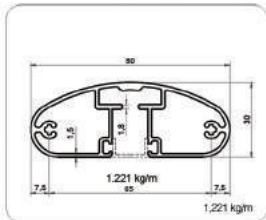

6611

30 X 80 KARE CAMLI PROFİL
24 MM

30 X 80 SQUARE GLASS
PROFILE 24MM

7311

CAM U PROFİLİ

7800

ELİPS CAM PROFİLİ

ELİPS GLASS PROFILE