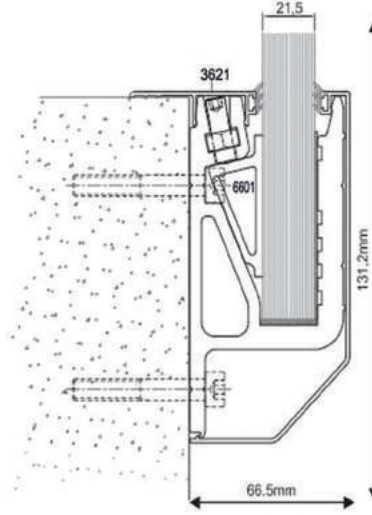

ALTINDAN TUTAMAK
FROM BELOW HANDLE

YANDAN TUTAMAK
SIDE HANDLE

UYGULAMA DETAYLARI Applications Details

CAM KANAL KORKULUK AKSESUARLARI Glass Channel Railing Accessories

WC 10-10/A

YANDAN MONTAJ CAM KANAL PROFİLİ 16-20 MM
SIDE MOUNTING GLASS CHANNEL FOR 16-20 MM

Cam Yüksekliği : 110 cm (max.)
Cam Kalınlığı : 10+10+0,76/1,52
Parçalar halinde kullanılabilir. (15cm/20cm)
Kapaklarda renk seçenekleri mevcuttur.
Sertifikalı onaylı ürün

Glass H : 110 cm (max.)
With Glass : 10+10+0,76/1,52
Availability for partial using (15cm/20cm)
There are options of color for the covers.
Certificated system