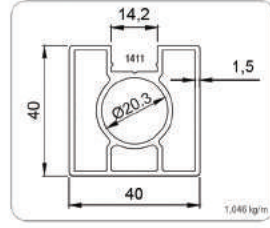

14 X 14 PLANTING KIT (100 CM)

KARE KÜPEŞTE PROFİLLERİ Square Railing Profiles

1410

40 X 40 KARE DİKME
PROFİLİ 1.8 MM
40 X 40 SQUARE SEWING
PROFILE 1.8 MM

5434

40 X 40 KARE DİKME
PROFİLİ 1.5 MM
40 X 40 SQUARE SEWING
PROFILE 1.5 MM