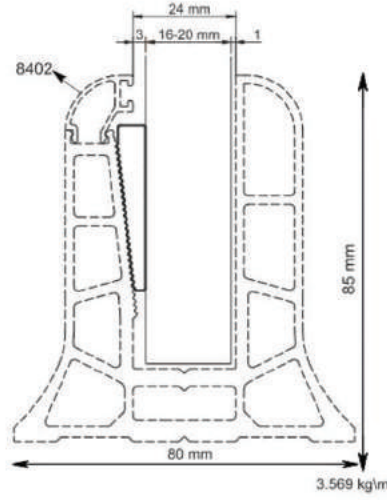

Cam Yüksekliği : 110 cm (max.)
Cam Kalınlığı : 10+10+0,76/1,52
Parçalar halinde kullanılabilir. (15cm/20cm)
Kapaklarda renk seçenekleri mevcuttur.
Sertifikalı onaylı ürün

Glass H : 110 cm (max.)
With Glass : 10+10+0,76/1,52
Availability for partial using (15cm/20cm)
There are options of color for the covers.
Certificated system

WC 8884

CAM KANAL PROFİLİ 16-20 MM
GLASS CHANNEL PROFILE FOR 16-20 MM

Cam Yüksekliği : 100 cm (max.)
Cam Kalınlığı : 8+8+0,76/1.52
Sertifikalı onaylı ürün

Glass H : 100 cm (max.)
With Glass : 8+8+0,76/1.52
Certificaed system